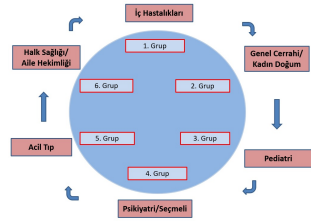

Ders Kuru Öğretim Üyeleri	Doç. Dr. Osman VİRİT Dr. Öğretim Üyesi Meltem Derya ŞAHİN Dr. Öğretim Üyesi Mahmut Selçuk
Eğitim İçeriği / Educational Content	Hasta başı ziyaretleri (V) / Visits (V) Poliklinik saat (Pol) / Polyclinic (Pol) Pratik Uygulama (P) / Practical Application (P) Temel Hekimlik Uygulamaları (THU) / Basic Medical Practices (BMP) Mesleki Beceri Laboratuvar uygulamaları (MBLU) / Professional-Clinical Skills Laboratory (PCSL) SEMINER / SEMINAR (S) Hasta başı değerlendirme/Bed side assessment (HBD)
Temel Hekimlik Uygulamaları (THU) / Basic Medical Practices (BMP)	Hastanın öyküsünü alabilme. / To be able to take the patient's history. Hastadan verileri toplayabilme. / Being able to collect data from the patient Hastaların günlük takibini yapabileme ve hasta notlarını kaydedebilme. / To be able to follow up patients daily and record patient notes. HBD: Hastanın öyküsünü aldıktan sonra, tanı ve ayırıcı tanı için yapılacak tetkikleri ve tanı basamaklarını kapsar. Duruma göre ayırıcı tanı yapılır. Sonuçta diğer hastalardan örneklerle tedavi stratejileri ve prognosis tartışılır. It covers the examinations and diagnostic steps for diagnosis and differential diagnosis after taking the patient's history. Differential diagnosis is made according to the situation. Finally, treatment strategies and prognosis are discussed with examples from other patients. Psikiyatrik tanılar ve tedavileri hakkında yeterli uygulama becerisi edinir. / Gaining enough experience to identify and treat psychiatric disorders. Toplum ruh sağlığı hizmetleri hakkında birinci basamak donanım ve becerileri kazanır. / acquiring the first step community healthcare services application skills and practicing them. Yataklı klinik şartlarında psikiyatrik tedavi ve bakım için yeterli seviyede donanım kazanır. / reaching enough capacity to treat and manage psychiatric disorders in an inpatient care unit clinic. bağımlı ve ilişkili sendromlar hakkında temel hekimlik becerilerini sağlar. / reaching the concept of fundamental physician knowledge about addiction and related disorders. Acil servis şartlarında gerçekleştirilmesi gereken tüm psikiyatrik değerlendirme ve tedavi becerileri kazanılır. / Gaining the ability of managing and treating core psychiatric disorders in an emergency medicine practice.
Hasta Başı Değerlendirme / Bed side Assessment (HBD)	
Mesleki Beceri Laboratuvar Uygulamaları (MBLU) / Professional-Clinical Skills Laboratory (PCSL)	Birinci basamakta ruhsal bozukluk tanıma, tedavi düzenleme ve takip edebilme. Ciddi ruhsal hastalıkları tanıma ve uygun yönlendirme becerisi. Konsültasyon ve acil hizmetlerde bağımsız olarak ruh sağlığı hizmeti sunabilme becerisi. / Identifying and treating psychiatric disorders in a first step practice environment. understanding and referring serious mental illness (SMI) class disorders. practicing consultation and emergency mental healthcare services independently.
Dekanlık/Koordinatörlük Tarafından Düzenlenen Etkinlikler / Events Organized by the Dean's Office-Coordinator	Aday Hekimlik Dönemi Oryantasyon Eğitimi / Internship Orientation Program Sağlık Hukuku Kursu / Internship Medical Legislation Program Tıpta Kariyer Günleri / Internship Career Days in Medicine Reçete Günleri / PRESCRIPTION DAYS AND EMERGENCIES IN PRIMARY CARE PROGRAM İletişim Becerileri Kursu / Communication Skills In Medicine Program

1 TEMMUZ - 31 TEMMUZ 2024 (1. Grup)						
Tarih	Gün	08.30	09.20	Ders Konusu	Öğretim Elemanı	
1.07.2024	PAZARTESİ	08.30	09.20	T	Doç. Dr. Osman VİRİT	
		09.30	10.20	T	Doç. Dr. Osman VİRİT	
		10.30	11.20	T	Doç. Dr. Osman VİRİT	
		11.30	12.20	T	Doç. Dr. Osman VİRİT	
		13.30	14.20	T	Doç. Dr. Osman VİRİT	
		14.30	15.20	T	Doç. Dr. Osman VİRİT	
		15.30	16.20	T	Doç. Dr. Osman VİRİT	
		16.30	17.20	P	Doç. Dr. Osman VİRİT	
		18.30	19.20	P	Doç. Dr. Osman VİRİT	
		19.30	20.20	P	Doç. Dr. Osman VİRİT	
2.07.2024	SALI	08.30	09.20	Koordinatörlük Saati / Coordinator Hour	Ders Kuru Öğretim Üyeleri	
		09.30	10.20	Koordinatörlük Saati / Coordinator Hour	Ders Kuru Öğretim Üyeleri	
		10.30	11.20	Dekan ile söyleşi / Interview with the Dean	Ders Kuru Öğretim Üyeleri	
		11.30	12.20	Dekan ile söyleşi / Interview with the Dean	Ders Kuru Öğretim Üyeleri	
		13.30	14.20	Dansmanlık saati / Academic Counseling hour	Ders Kuru Öğretim Üyeleri	
		14.30	15.20	P	Doç. Dr. Osman VİRİT	
		15.30	16.20	P	Doç. Dr. Osman VİRİT	
		16.30	17.20	P	Doç. Dr. Osman VİRİT	
		18.30	19.20	P	Doç. Dr. Osman VİRİT	
		19.30	20.20	P	Doç. Dr. Osman VİRİT	
3.07.2024	ÇARŞAMBA	08.30	09.20	T	Doç. Dr. Osman VİRİT	
		09.30	10.20	T	Doç. Dr. Osman VİRİT	
		10.30	11.20	T	Doç. Dr. Osman VİRİT	
		11.30	12.20	T	Doç. Dr. Osman VİRİT	
		13.30	14.20	T	Doç. Dr. Osman VİRİT	
		14.30	15.20	T	Doç. Dr. Osman VİRİT	
		15.30	16.20	T	Doç. Dr. Osman VİRİT	
		16.30	17.20	P	Doç. Dr. Osman VİRİT	
		18.30	19.20	P	Doç. Dr. Osman VİRİT	
		19.30	20.20	P	Doç. Dr. Osman VİRİT	
4.07.2024	PERŞEMBE	08.30	09.20	P	Ders Kuru Öğretim Üyeleri	
		09.30	10.20	T	Doç. Dr. Osman VİRİT	
		10.30	11.20	T	Doç. Dr. Osman VİRİT	
		11.30	12.20	T	Doç. Dr. Osman VİRİT	
		13.30	14.20	T	Doç. Dr. Osman VİRİT	
		14.30	15.20	T	Doç. Dr. Osman VİRİT	
		15.30	16.20	T	Doç. Dr. Osman VİRİT	
		16.30	17.20	P	Doç. Dr. Osman VİRİT	
		18.30	19.20	P	Doç. Dr. Osman VİRİT	
		19.30	20.20	P	Doç. Dr. Osman VİRİT	
5.07.2024	CUMA	08.30	09.20	P	Ders Kuru Öğretim Üyeleri	
		09.30	10.20	T	Doç. Dr. Osman VİRİT	
		10.30	11.20	T	Doç. Dr. Osman VİRİT	
		11.30	12.20	T	Doç. Dr. Osman VİRİT	
		13.30	14.20	T	Doç. Dr. Osman VİRİT	
		14.30	15.20	T	Doç. Dr. Osman VİRİT	
		15.30	16.20	T	Doç. Dr. Osman VİRİT	
		16.30	17.20	P	Doç. Dr. Osman VİRİT	
		18.30	19.20	P	Doç. Dr. Osman VİRİT	
		19.30	20.20	P	Doç. Dr. Osman VİRİT	
6.07.2024	CUMARTESİ	08.30	09.20	P	Ders Kuru Öğretim Üyeleri	
		09.30	10.20	P	Ders Kuru Öğretim Üyeleri	
		10.30	11.20	P	Ders Kuru Öğretim Üyeleri	
		11.30	12.20	P	Ders Kuru Öğretim Üyeleri	
		13.30	14.20	P	Ders Kuru Öğretim Üyeleri	
		14.30	15.20	P	Ders Kuru Öğretim Üyeleri	
		15.30	16.20	P	Ders Kuru Öğretim Üyeleri	
		16.30	17.20	P	Ders Kuru Öğretim Üyeleri	
		18.30	19.20	P	Ders Kuru Öğretim Üyeleri	
		19.30	20.20	P	Ders Kuru Öğretim Üyeleri